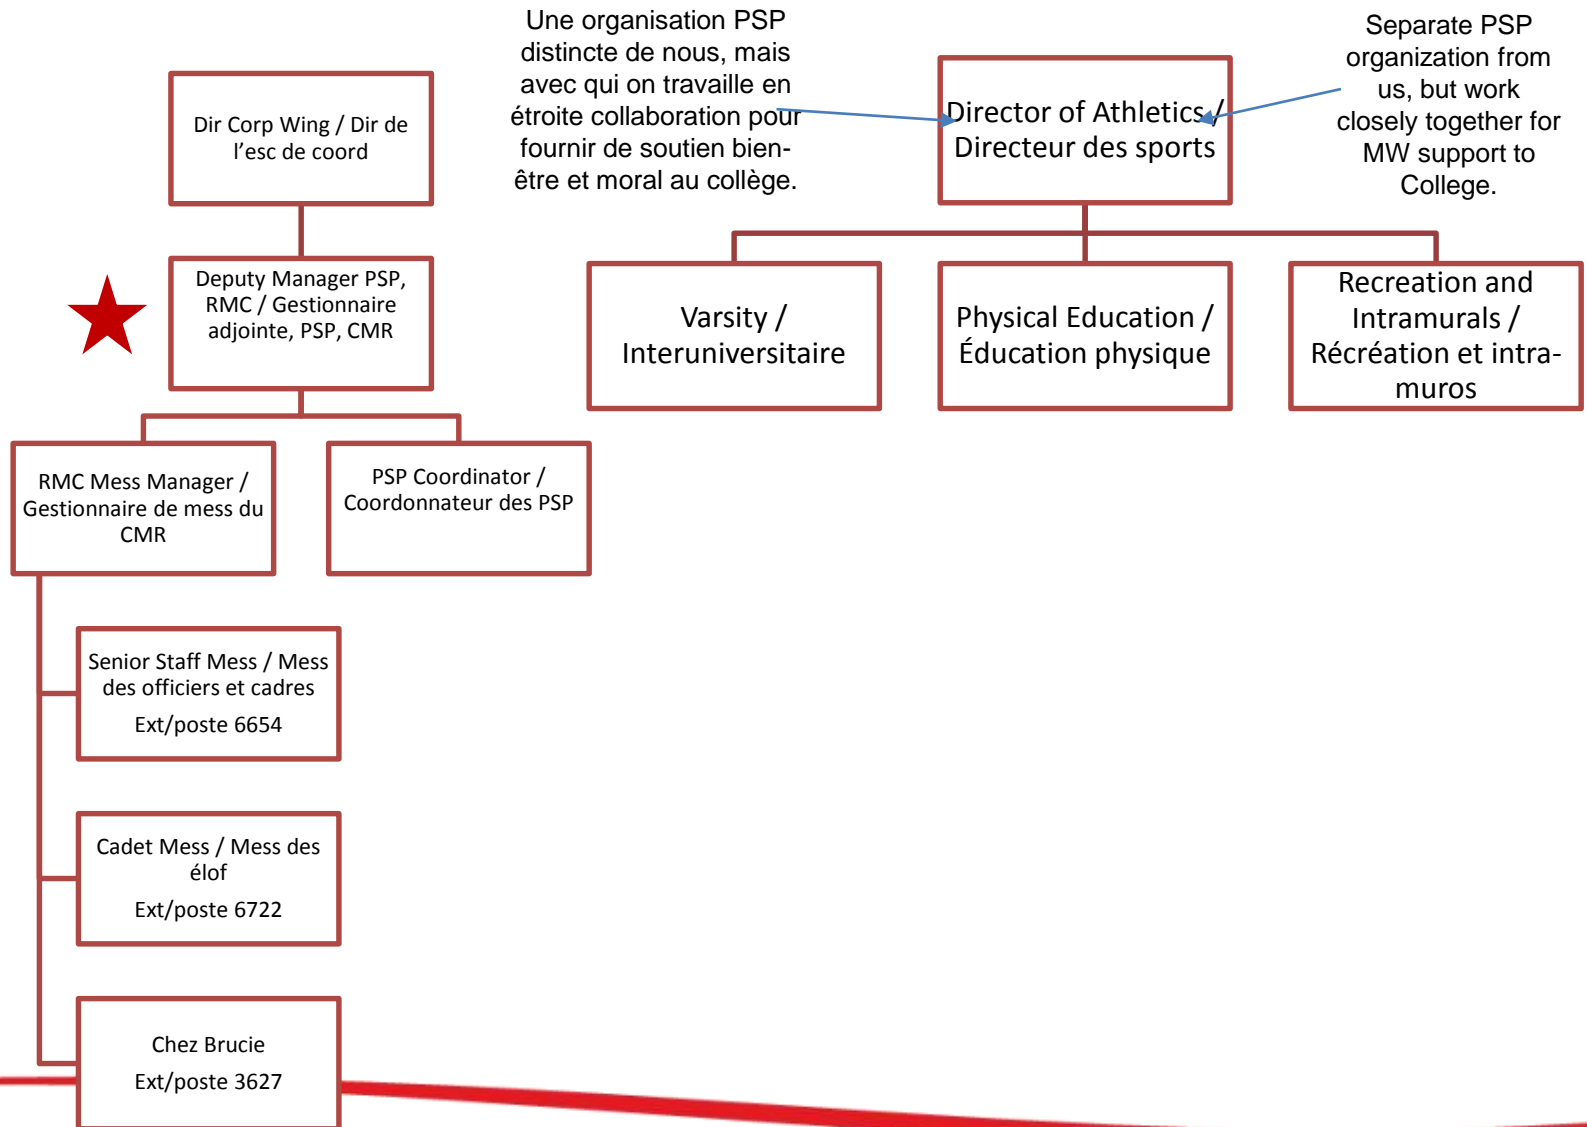

PSP at RMC / PSP au CMRC